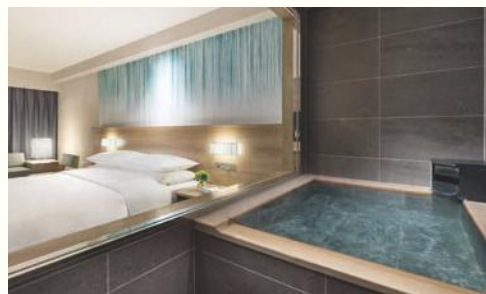

-プレミアステイプラン-

Premier Stay Plan

滞在中いつでも温泉を楽しめるプライベート空間で
癒しのひとときをお過ごしください。

料金 1泊朝食 大人 9,500円
お子様 7,500円

1泊2食 大人 15,500円
お子様 10,500円

●土曜泊は1,000円増しとなります。

お得に
旅しよう

-スプリングホリデープラン-

Spring Holiday Plan

贅沢な春の休日を、特別プライスでお楽しみください。

料金 1泊朝食 大人 7,500円
お子様 5,500円

1泊2食 大人 13,500円
お子様 8,500円

●土曜泊は1,000円増しとなります。

●室数限定となります。●お部屋タイプはお任せとなります。

※掲載の料金は1名様あたりのサービス料を含む料金で、別途消費税および入湯税を申し受けます。

※チェックインの際、デポジットとしてクレジットカードのプリントまたは現金をお預かりさせていただきます。※お子様料金は小学生以下の方が対象です。※写真はイメージです。